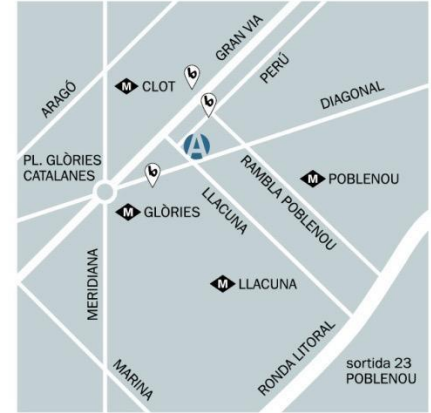

Metro: L1 Glòries i Clot / L2 Clot

Bus: 7 / B21 / H12 / 60 / 92 / 192

Rodalies: R1 i R2 Clot

Tramvia: T4 Ca l'Aranyó / T5 i T6

Can Jaumandreu

Bicing: 42 / 133 / 132

Segueix-nos a les xarxes socials:

-  [barcelonaactiva.cat](http://barcelonaactiva.cat)
-  [barcelonaactiva](https://www.facebook.com/barcelonaactiva)
-  [barcelonaactiva](https://twitter.com/barcelonaactiva)
-  [company/barcelona-activa](https://www.linkedin.com/company/barcelona-activa)